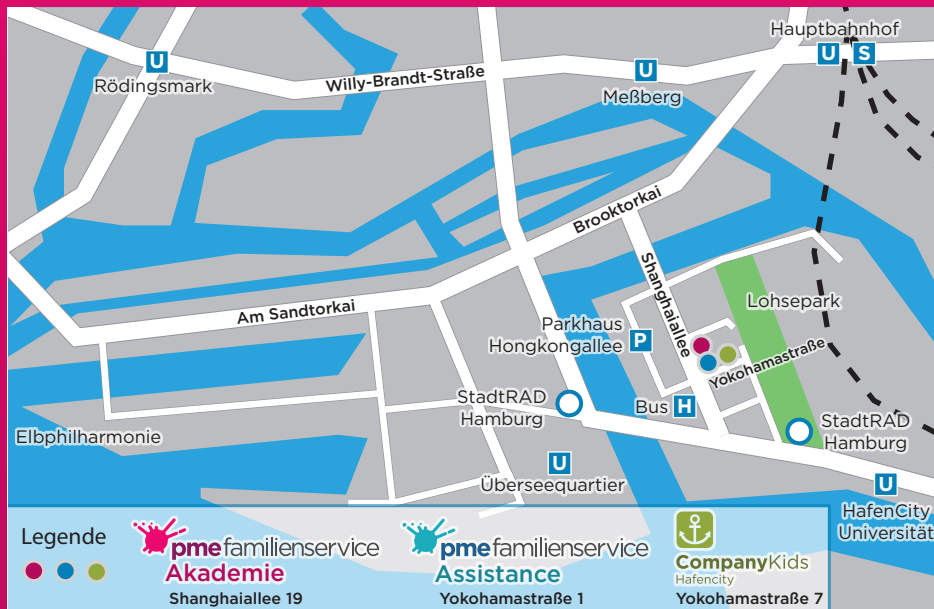

Seit rund 25 Jahren berät die pme Familienservice Gruppe Unternehmen, Verbände und Institutionen zum Thema Vereinbarkeit von Familie und Beruf. Bundesweit unterstützt sie mit ihren Angeboten mehr als 3,3 Millionen Beschäftigte und deren Angehörige.

pme Familienservice
Telefon: 040 4321450
E-Mail: hamburg@familienservice.de
www.familienservice.de/akademie-hamburg